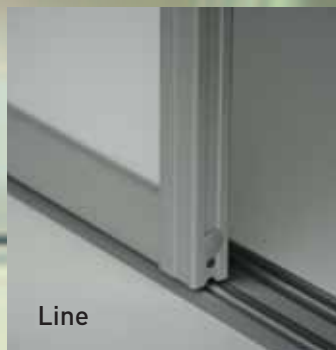

Vloergeleidende schuifdeuren

Type profielen:

Basic (in 6 kleuren leverbaar, Alu mat, brons, wit, zwart, kwartsgrijs en champagne)

Line (Alu mat)

Stripe (Alu mat)

Welle (Alu mat)

Solidoor biedt u voor elke ruimte de beste oplossing. alles wordt naar wens en 100% op maat gemaakt. Het systeem laat zich voor elke ruimte afstemmen. Exclusieve en hoogwaardige materialen staan bij solidoor hoog in het vaandel.

De Schuifdeuren bestaan uit hoogwaardige aluminium profielen en kogelgelagerde rollers met een levenslange garantie.

Door het toepassen van een softclosing sluitsysteem is een geruisloos en eindeloos wooncomfort gegarandeerd.

Het doordachte maatconcept garandeert dat er geen centimeter onbenut blijft