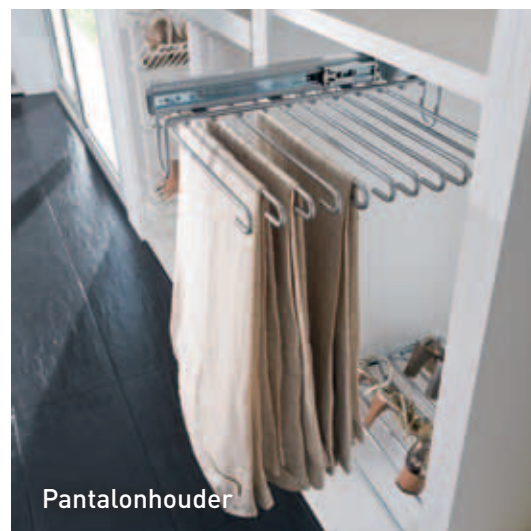

Accessoires interieurs

- Kledinglift
- Kledingstang
- Stropdashouder
- Lade systemen
- Schoenen opberg systemen
- Pantalonhouders