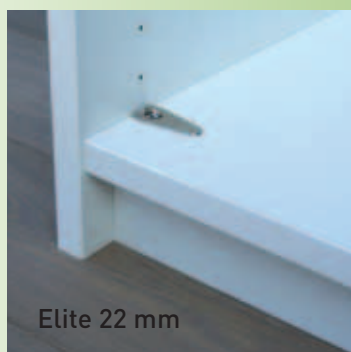

Interieur systemen

Leverbaar in 3 verschillende uitvoeringen

■ **Budget 22mm**

(alleen leverbaar in roomwit, vaste inbouwhoogte van 2265, vaste diepte van 500 mm)

■ **Elite 22 mm**

(leverbaar in de volgende kleuren: roomwit, alu zilver, eik wenge, eik grijs en eik natuur, maximale inbouwhoogte 2740, flexibele diepte maat tot 590 mm diep)

■ **Villa 38 mm**

(alleen leverbaar in roomwit, maximale inbouwhoogte van 2740 mm, flexibele diepte tot 590 mm)

Hoogwaardige materialen afgewerkt met een 2 mm ABS kantenband.

Exclusieve uitstraling door gebruik van de 3 mm rijboring.