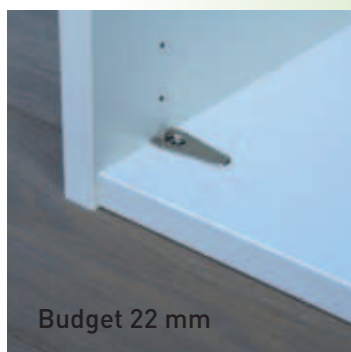

Interieur systemen

Leverbaar in 3 verschillende uitvoeringen

■ **Budget 22mm**

(alleen leverbaar in roomwit, vaste inbouwhoogte van 2265, vaste diepte van 500 mm)

■ **Elite 22 mm**

(leverbaar in de volgende kleuren: roomwit, alu zilver, eik wenge, eik grijs en eik natuur, maximale inbouwhoogte 2740, flexibele diepte maat tot 590 mm diep)

■ **Villa 38 mm**

(alleen leverbaar in roomwit, maximale inbouwhoogte van 2740 mm, flexibele diepte tot 590 mm)

Hoogwaardige materialen afgewerkt met een 2 mm ABS kantenband.

Exclusieve uitstraling door gebruik van de 3 mm rijboring.