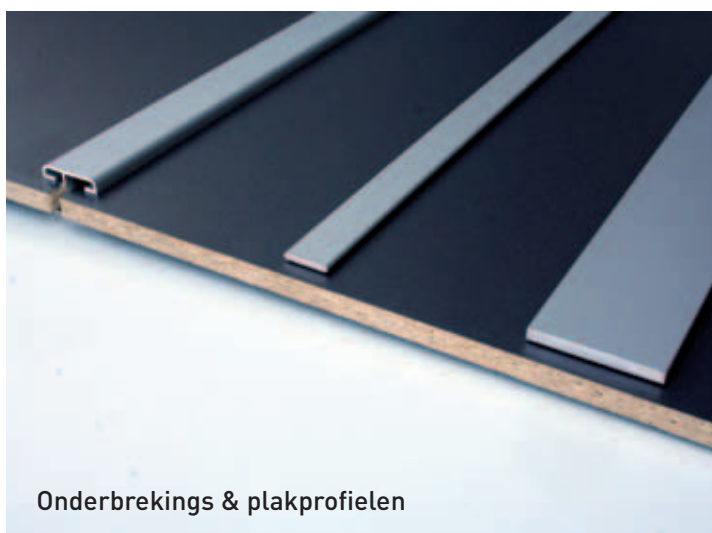

Accessoires schuifdeuren

- Schuine deuren
- Softclosing
- RVS stopper
- Stootrubber / Stootborstel
- Onderbrekingsprofielen
- Plakprofielen 20x3 en 50x5 mm