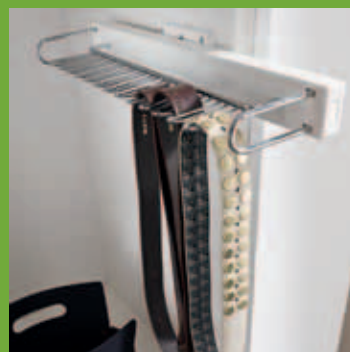

Inhoud

SolidDoor Magazine

Vloergeleidende schuifdeuren	3
Hang geleidende schuifdeuren	7
Klassieke schuifdeuren	8
Interieur systemen	11
Accessoires schuifdeuren	14
Accessoires interieurs	15

SOLID
DOOR