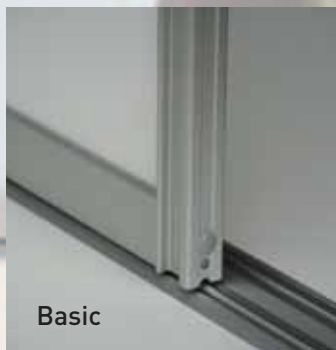

Vloergeleidende schuifdeuren

Type profielen:

Basic (in 6 kleuren leverbaar, Alu mat, brons, wit, zwart, kwartsgrijs en champagne)

Line (Alu mat)

Stripe (Alu mat)

Welle (Alu mat)

Solidoor biedt u voor elke ruimte de beste oplossing. alles wordt naar wens en 100% op maat gemaakt. Het systeem laat zich voor elke ruimte afstemmen. Exclusieve en hoogwaardige materialen staan bij solidoor hoog in het vaandel.

De Schuifdeuren bestaan uit hoogwaardige aluminium profielen en kogelgelagerde rollers met een levenslange garantie.

Door het toepassen van een softclosing sluitsysteem is een geruisloos en eindeloos wooncomfort gegarandeerd.

Het doordachte maatconcept garandeert dat er geen centimeter onbenut blijft