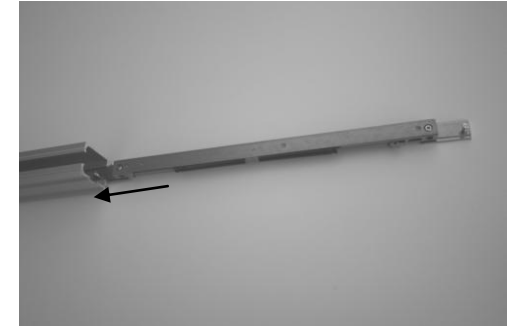

## Montage beschrijving Softclosing

### Bovenaanzicht Bovenrails

### Voorbeeld :

Softclosing gemonteerd aan aluminium deel, daarna de pomp in de bovenrails schuiven.

Vast schroeven van de softclosing in de bovenrails  
Zijkant softclosing tot schuifdeur is 85 mm