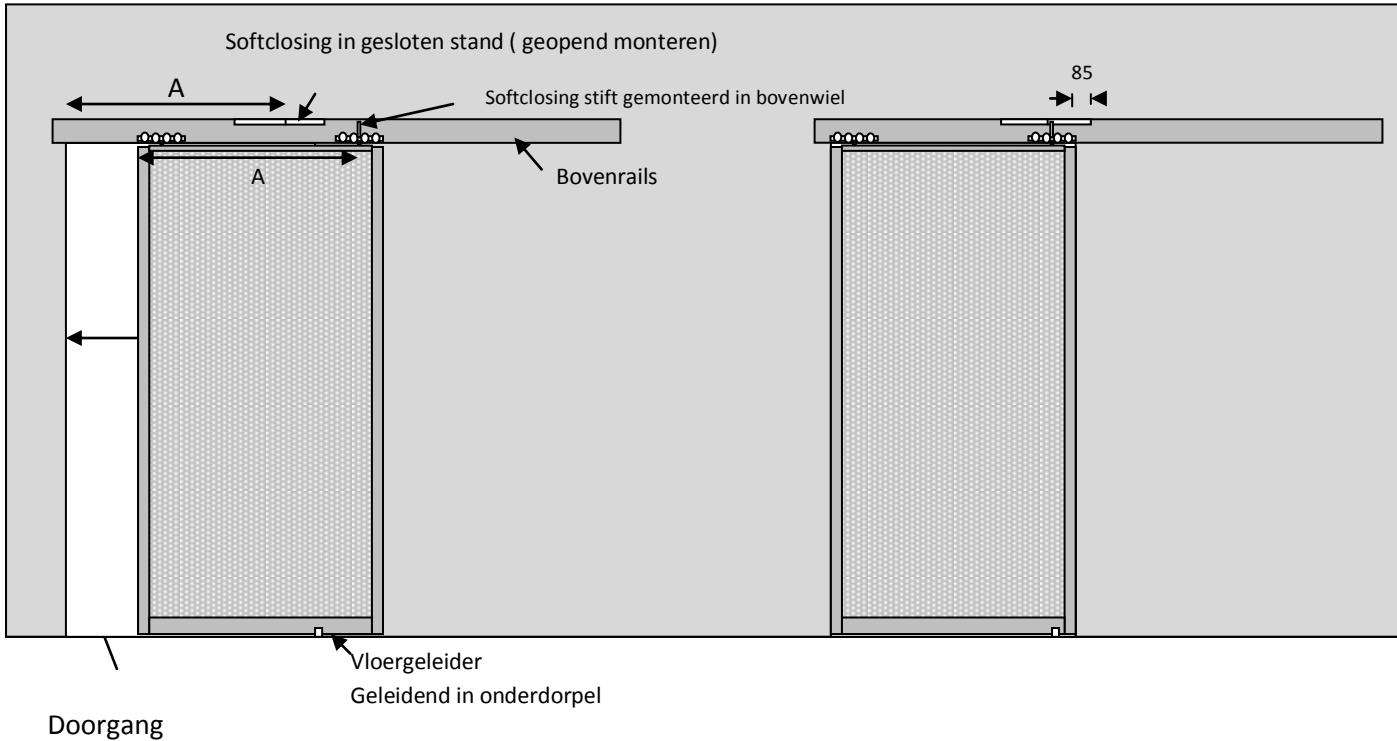

## Montage beschrijving Softclosing

### Bovenaanzicht Bovenrails

### Voorbeeld :

Softclosing gemonteerd aan aluminium deel, daarna de pomp in de bovenrails schuiven.

Vast schroeven van de softclosing in de bovenrails  
Zijkant softclosing tot schuifdeur is 85 mm